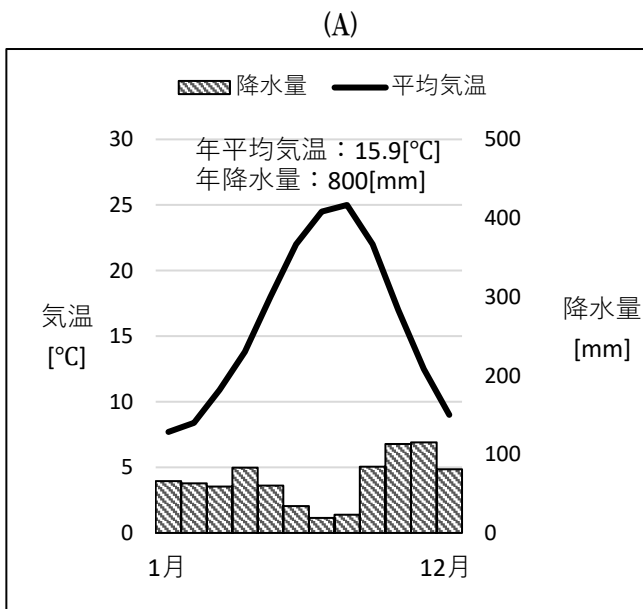

()
理由:

問4 イタリアで栽培されているものの代表例を挙げよ。 ()

問5 イタリアの気候の特徴として正しいものはどれか。 ()

- ①梅雨の時期がある。
- ②冬に雨が多く降り、夏は雨が少ない。
- ③1年を通して気温が低い。

問6 次の図は、2023年の東京とローマの雨温図である。(A),(B)のうちローマの雨温図はどちらか。また、ローマの気候区を答えよ。

(ローマの雨温図:) (気候区:)