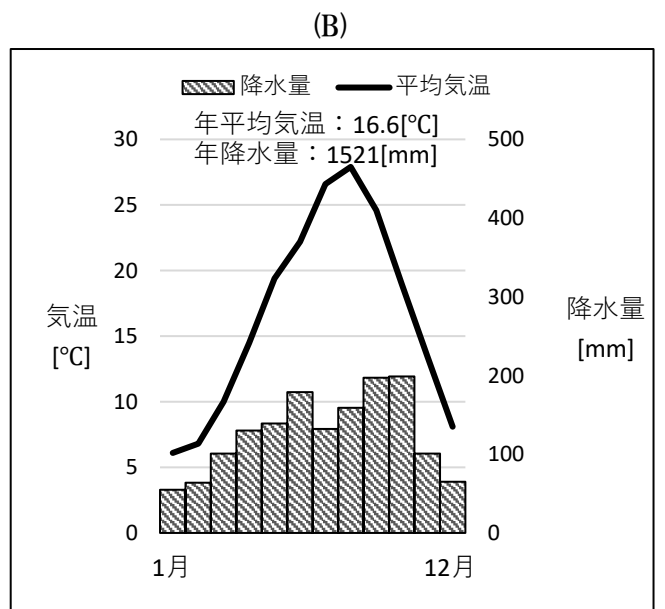

()
理由:

問4 イタリアで栽培されているものの代表例を挙げよ。 ()

問5 イタリアの気候の特徴として正しいものはどれか。 ()

- ①梅雨の時期がある。
- ②冬に雨が多く降り、夏は雨が少ない。
- ③1年を通して気温が低い。

問6 次の図は、2023年の東京とローマの雨温図である。(A),(B)のうちローマの雨温図はどちらか。また、ローマの気候区を答えよ。

(ローマの雨温図:) (気候区:)